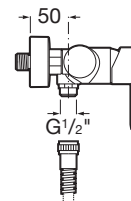

Locație de aplicare: Duș

Mounting type: Montat pe perete

Tip de cartuș: Ceramic

Tip mixer: Cu monocomandă

Evershine

SoftTurn®

Naia

Caracterul și sofisticarea se combină în această colecție de baterii cu design minimalist, generată de alăturarea perfectă a formelor geometrice cilindrică și pătrată.