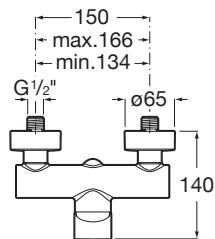

Locație de aplicare: Duș

Mounting type: Montat pe perete

Tip de cartuș: Ceramic

Tip mixer: Cu monocomandă

Evershine

SoftTurn®

Naia

Caracterul și sofisticarea se combină în această colecție de baterii cu design minimalist, generată de alăturarea perfectă a formelor geometrice cilindrică și pătrată.