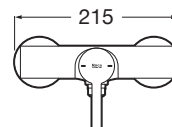

Locație de aplicare: Duș

Mounting type: Montat pe perete

Tip de cartuș: Ceramic

Tip mixer: Cu monocomandă

Evershine

SoftTurn®

Naia

Caracterul și sofisticarea se combină în această colecție de baterii cu design minimalist, generată de alăturarea perfectă a formelor geometrice cilindrică și pătrată.